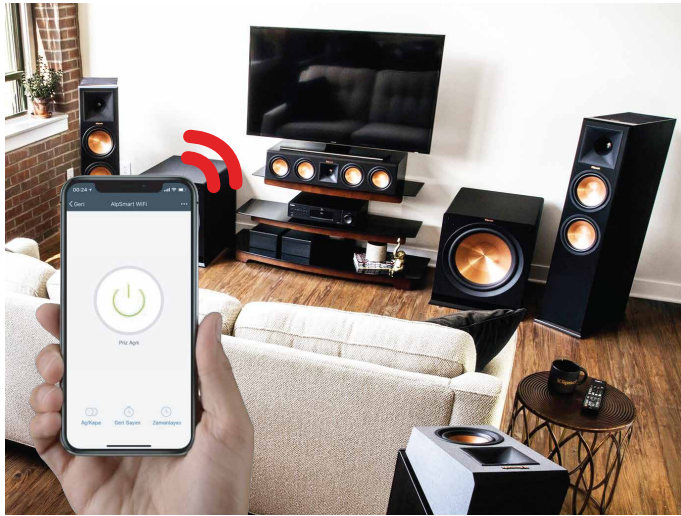

AS848R TEKNİK ÖZELLİKLER

AC Gerilim: 110-240VAC
Çekilebilen Akım: 10 Amper (Rezistif Yük)
Çekilebilen Güç: 2200W (Yüksek Güçler İçin Diğer ürünlerimizi Kullanınız)
Kablosuz Bağlantı: Wi-Fi 2.4GHz b/g/n
Uygulama Adı: AlpSmart (Play Store - App Store)
Cep Telefonu Uygulaması: Apple ve Andorid
Sesli Kontrol: Amazon Echo / Google Home
Ölçüler: 77mm x 75mm x 115mm
Materyal: ABS

Ürünümüz ile ilgili tanıtım videosu için QR Kodunu tarayın