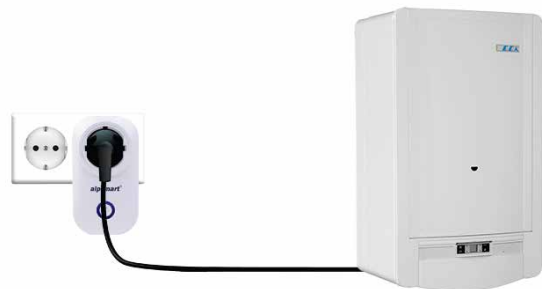

AS816EU TEKNİK ÖZELLİKLER

Fiş Tipi: Topraklı Euro (FR UPS priz Uyumlu)

AC Gerilim: 110-240VAC

Güvenlik: Bebek-Çocuk Koruması

Çekilebilen Akım: 16 Amper (Rezistif Yük)

Çekilebilen Güç: 3000W

Kablosuz Bağlantı: WiFi 2.4GHz b/g/n

Uygulama Adı: AlpSmart (Play Store - App Store)

Cep Telefonu Uygulaması: Apple ve Andorid

Sesli Kontrol: Amazon Echo / Google Home

Ölçüler: 77mm x 75mm x 115mm

Materyal: ABS