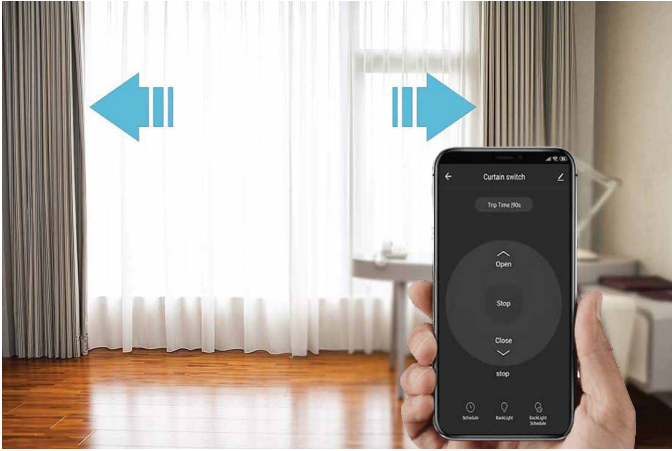

KULLANIM ALANLARI

- Şık ve dekoratif amaçlı evlerde
- Lambaları kontrol etmek amaçlı
- Florasan ve led ışıklı ortamlarda
- 1-2-3 yollu duvar anahtarlarının yerine
- Lambaların uzaktan kontrolü için
- Tabela, ışık ve aydınlatma sistemleri
- Enerji tasarrufu gereken her ortamda

Uzaktan Kumanda

KURULUM

AS870EU

Wi-Fi Akıllı Dokunmatik Perde Anahtarı

Dilediğiniz zamanda Wi-Fi üzerinden akıllı telefonunuz ile perde ve storlarınızı kontrol edebilirsiniz.

GENEL ÖZELLİKLER

- Siz herhangi yerde ve zamanda evinizdeki, iş yerinizdeki perde / stor sisteminizi telefon üzerinden kolayca kontrol edebilirsiniz (güneş doğuş batış zamanlama, açma / kapama)
- Wi-Fi bağlantısı üzerinden telefon uygulaması ile hızlı ve kolay kurulum
- Farklı senaryo modları
- Arka ışık kontrolü.
- Amazon Alexa ve Google Home ile çalışır