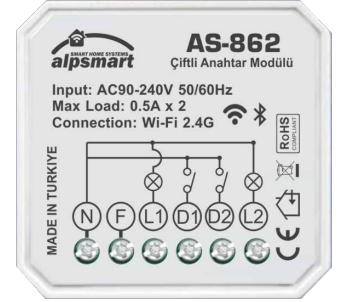

AS861 TEKLİ AKILLI DUVAR ANAHTARI MODÜLÜ

AS861 / AS862 Akıllı Duvar Anahtarı Modülü

Apple ve Andorid uygulama ile Wi-Fi Üzerinden Kontrol Edilebilen Tekli / İkili Wi-Fi Akıllı Lamba Anahtarı Modülü

Wi-Fi üzerinden Dünyanın her yerinden akıllı telefonunuz ile aydınlatma sisteminizi kontrol edebilirsiniz.

Tekli ve İkili analog duvar anahtarlarına uyumlu.

AS862 İKİLİ AKILLI DUVAR ANAHTARI MODÜLÜ

AS861 & AS862 GENEL ÖZELLİKLER

- Hazırdaki duvar anahtarlarınızın buat içlerine yerleştirebileceğiniz boyutlarda ve akıllı anahtar modülü.
- Herhangi bir zamanda veya yerde ışıklandırma sisteminizi telefon üzerinden kolayca kontrol edebilirsiniz (zamanlama, açma / kapama, Otomasyon)
- Wi-Fi bağlantısı üzerinden telefon uygulaması ile hızlı ve kolay kurulum
- Farklı senaryo ve otomasyon modları
- Ebatlar: 44mm (y) x45mm (g) x 16mm(d)
- Amazon Alexa ve Google Home ile çalışır