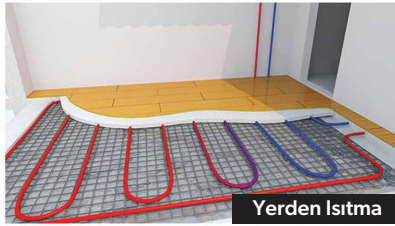

KULLANIM ALANLARI