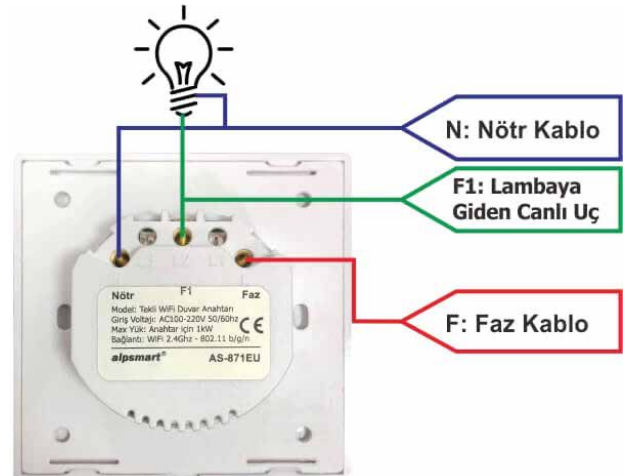

KULLANIM ALANLARI

- Şık ve dekoratif amaçlı evlerde
- Lambaları kontrol etmek amaçlı
- Florasan ve led ışıklı ortamlarda
- 1-2-3 yollu duvar anahtarlarının yerine
- Lambaların uzaktan kontrolü için
- Tabela, ışık ve aydınlatma sistemleri
- Enerji tasarrufu gereken her ortamda

AS871EU TEKLİ DUVAR ANAHTARI

Zamanlayıcı

Uzaktan Kumanda

AS872EU İKİLİ DUVAR ANAHTARI

Zamanlayıcı

Uzaktan Kumanda

AS873EU ÜÇLÜ DUVAR ANAHTARI

Zamanlayıcı

Uzaktan Kumanda

KURULUM

AS870EU

Wi-Fi Akıllı Dokunmatik Perde Anahtarı

Dilediğiniz zamanda Wi-Fi üzerinden akıllı telefonunuz ile perde ve storlarınızı kontrol edebilirsiniz.

GENEL ÖZELLİKLER

- Siz herhangi yerde ve zamanda evinizdeki, iş yerinizdeki perde / stor sisteminizi telefon üzerinden kolayca kontrol edebilirsiniz (güneş doğuş batış zamanlama, açma / kapama)
- Wi-Fi bağlantısı üzerinden telefon uygulaması ile hızlı ve kolay kurulum
- Farklı senaryo modları
- Arka ışık kontrolü.
- Amazon Alexa ve Google Home ile çalışır