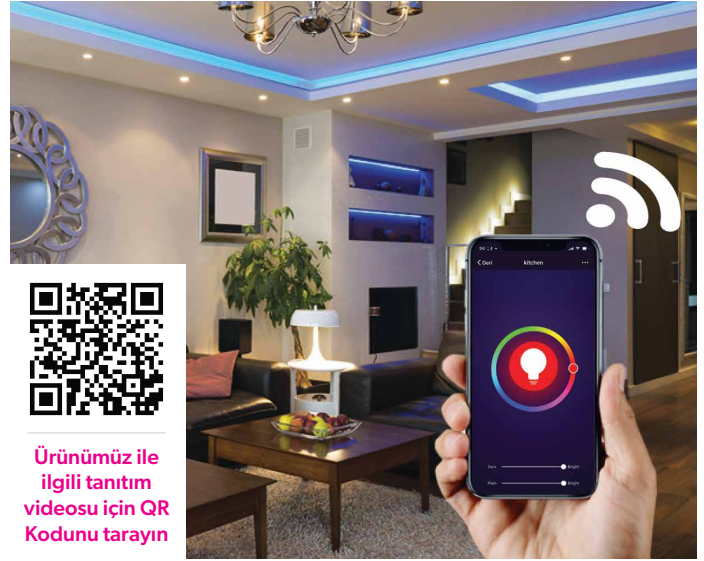

AS844 TEKNİK ÖZELLİKLER

Besleme: DC-12V
Max Akım: 12A
Max Güç: 144W

Zamanlayıcı

Renk/Parlaklık
Ayarı

Uzaktan
Kumanda

RGB