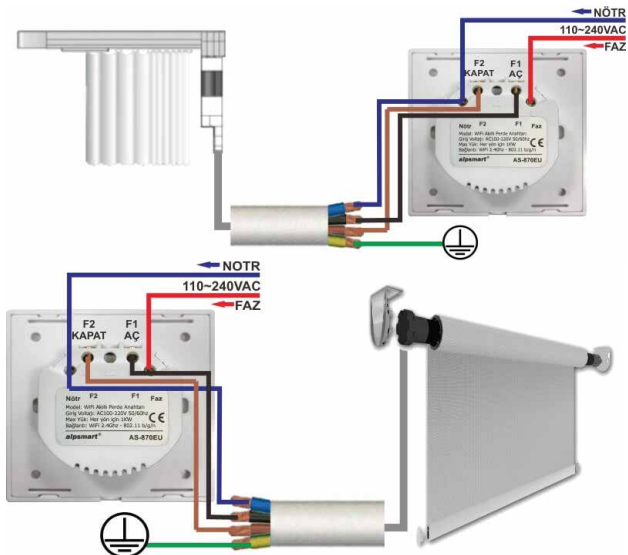

KURULUM

AS870EU KULLANIM ALANLARI

- Wi-Fi bağlantısı ile Dünya'nın her yerinden kontrol edilebilir.
- Motorlu Stor Perde
- Motorlu perde
- Motorlu Panjur Sistemleri
- Güneş ışınlarından faydalanarak enerji tasarrufu
- Güneş enerjisinden korunulması gereken ortamlar
- Akşam ve sabah saatlerinde perdelerin otomatik açılıp/kapanması