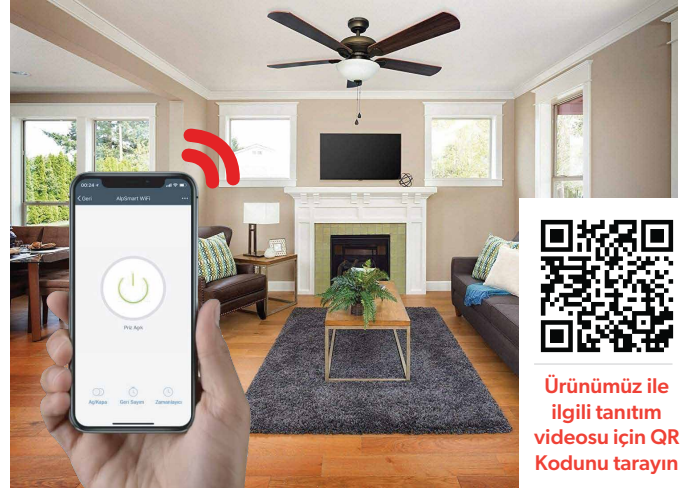

AS848R TEKNİK ÖZELLİKLER

AC Gerilim: 110-240VAC
Çekilebilen Akım: 10 Amper (Rezistif Yük)
Çekilebilen Güç: 2200W (Yüksek Güçler İçin Diğer ürünlerimizi Kullanınız)
Kablosuz Bağlantı: Wi-Fi 2.4GHz b/g/n
Uygulama Adı: AlpSmart (Play Store - App Store)
Cep Telefonu Uygulaması: Apple ve Andorid
Sesli Kontrol: Amazon Echo / Google Home
Ölçüler: 77mm x 75mm x 115mm
Materyal: ABS

Ürünümüz ile ilgili tanıtım videosu için QR Kodunu tarayın